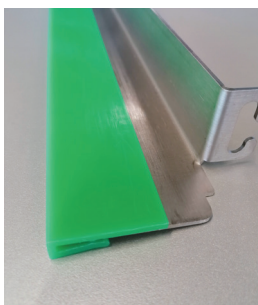

Facts

- Container gleiten mühelos
 - minimiert die Geräuschkulisse
 - Container werden geschont, da praktisch kein Abrieb mehr vorkommt
 - kurzfristig 90°C temperaturbeständig
 - nicht sterifähig
- les conteneurs glissent sans effort
 - minimise le bruit de fond
 - les conteneurs sont ménagés, car il n'y a pratiquement plus d'abrasion
 - résistant à une température de 90°C à court terme
 - non stérile

Klemmschiene Kunststoff Rail de serrage plastique

Masse BxTxH

Dimension LxPxH

40 x 10 x 595 mm

Art.-Nr.

No d'article

7510057

Stück-Preis